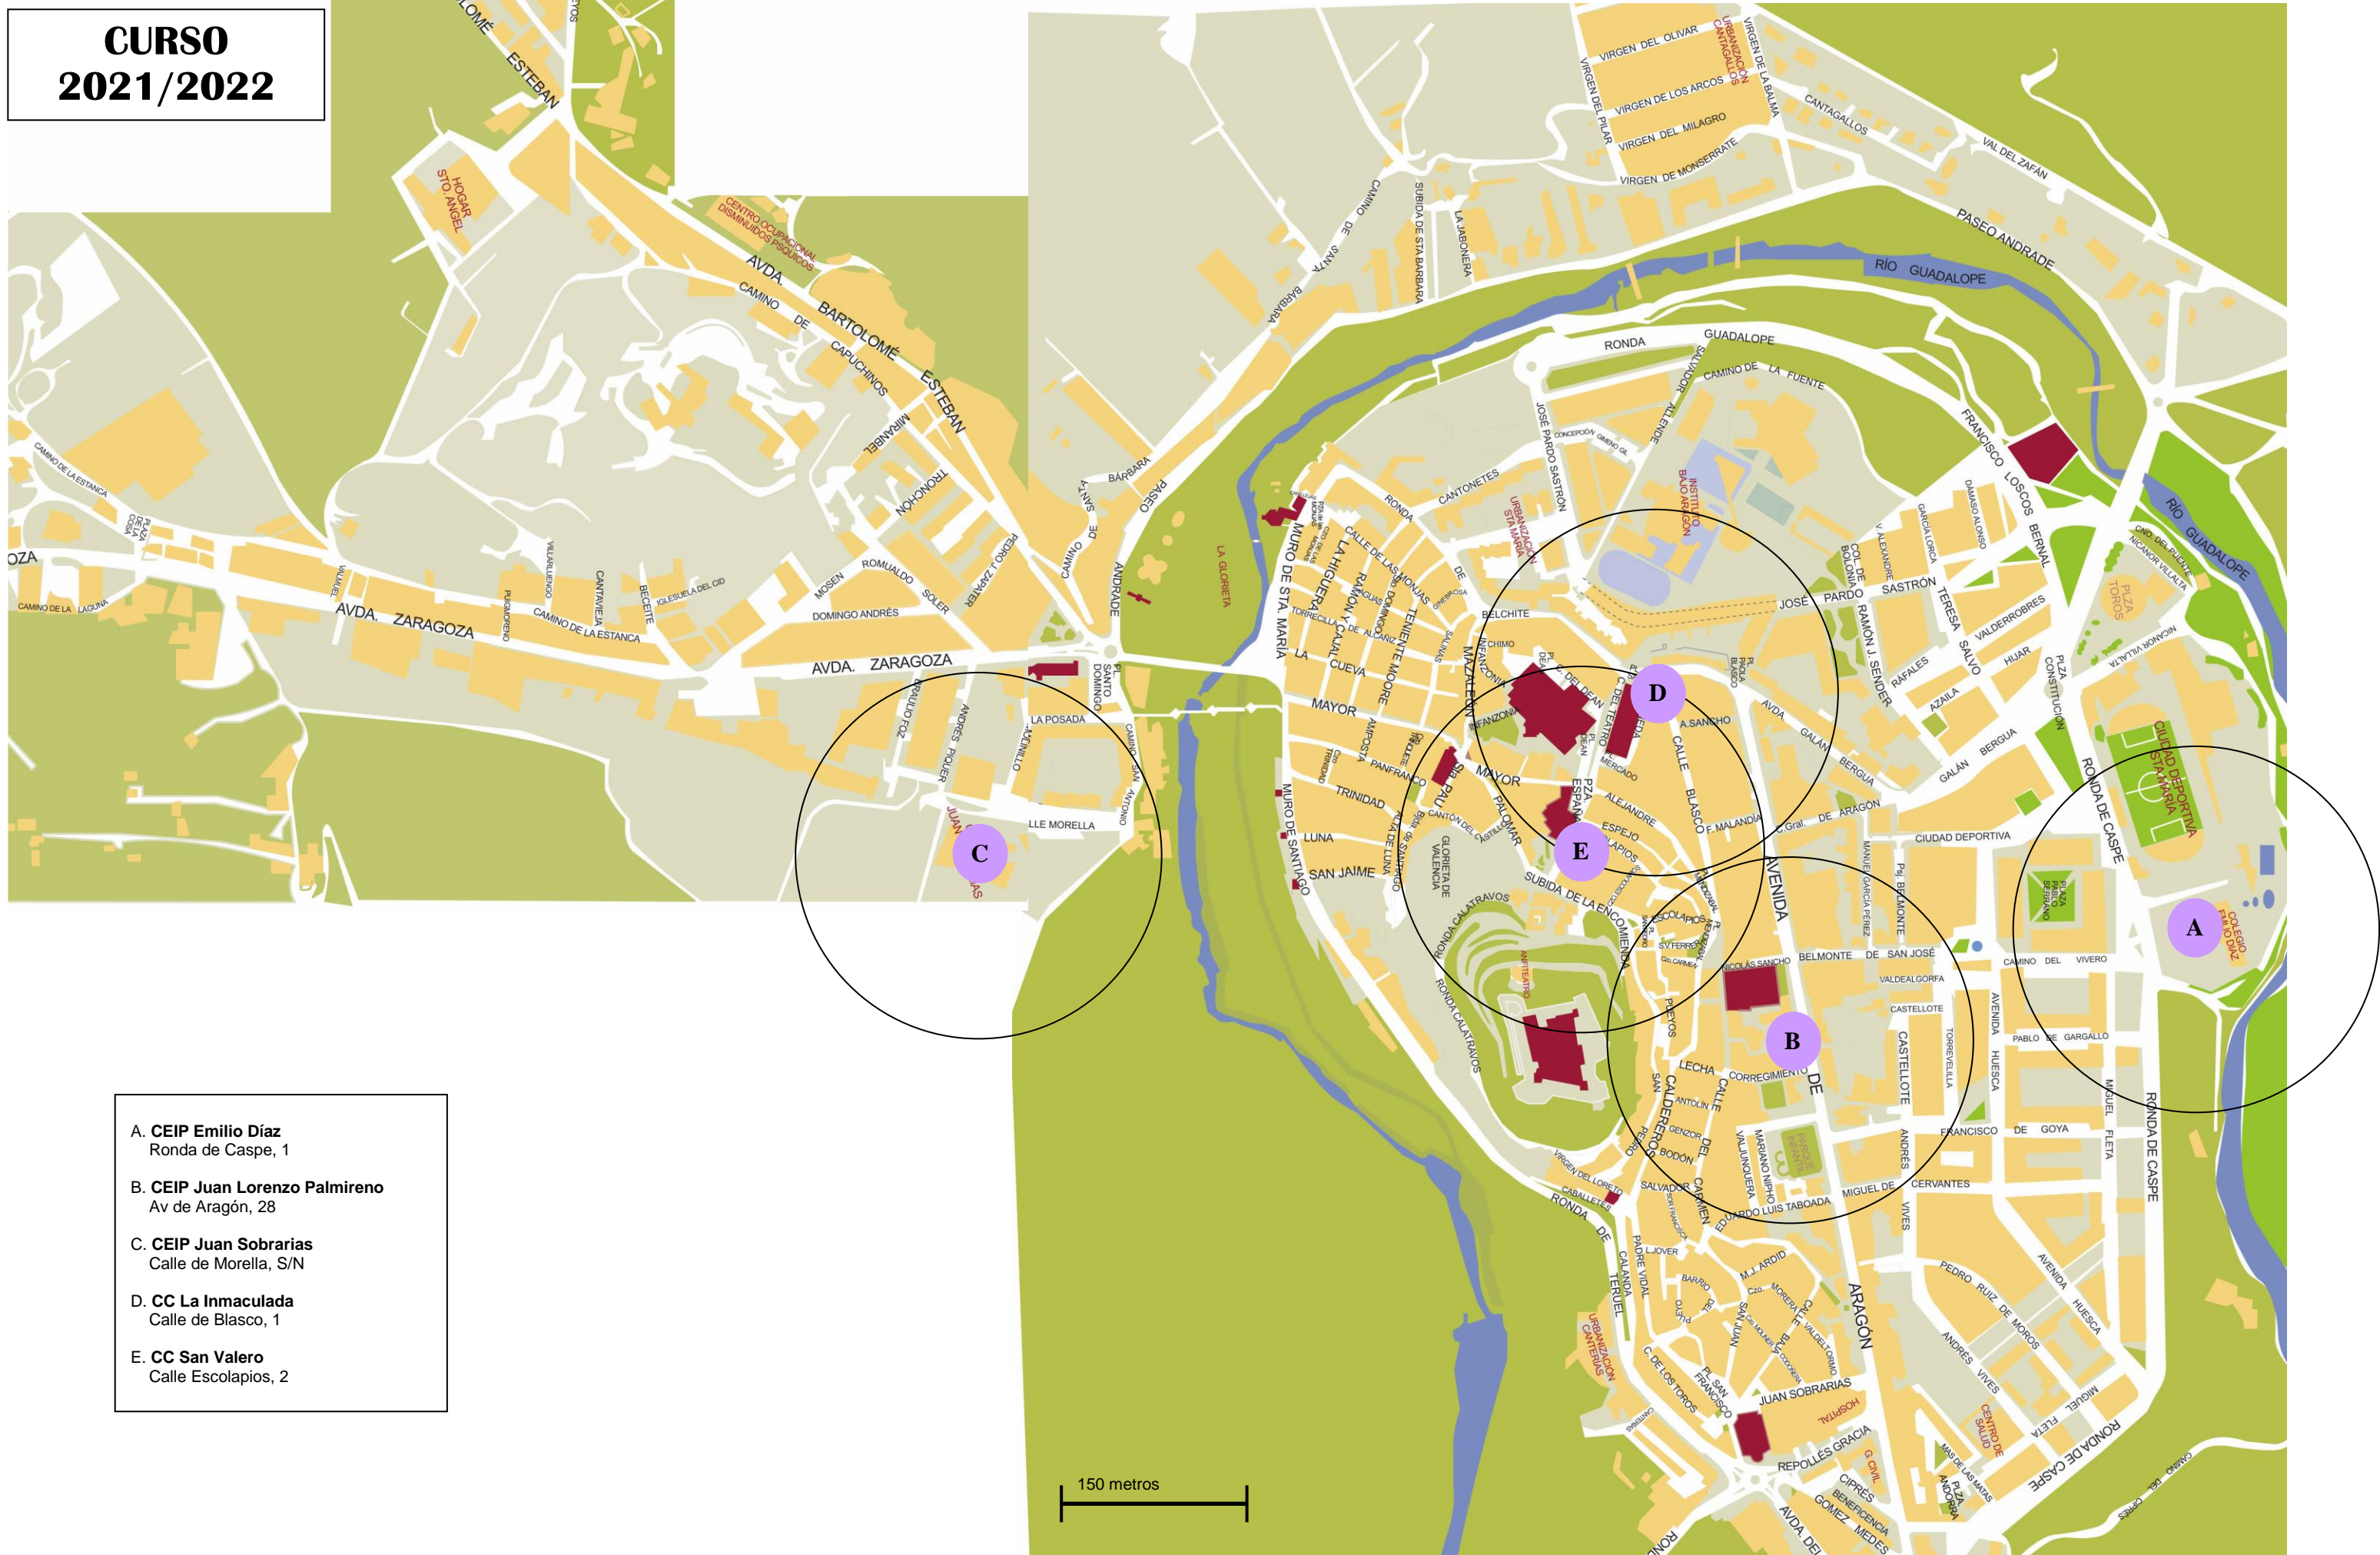

ZONA DE ESCOLARIZACIÓN DE ALCAÑIZ (PROXIMIDAD LINEAL 150 METROS)

**CURSO
2021/2022**

- A. CEIP Emilio Díaz**
Ronda de Caspe, 1
- B. CEIP Juan Lorenzo Palmireno**
Av de Aragón, 28
- C. CEIP Juan Sobrarias**
Calle de Morella, S/N
- D. CC La Inmaculada**
Calle de Blasco, 1
- E. CC San Valero**
Calle Escolapios, 2